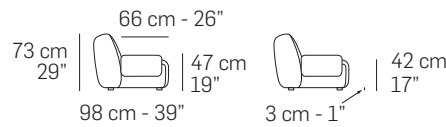

## nicoline

Descrizione modello - Model Description

Dimensioni - Dimensions

Composizioni consigliate - Recommended compositions

[nicoline.it](http://nicoline.it)

ITALY - C.da Parchi Calia sn Z.I. - 70022 Altamura – BA - Telefono: +39 080 3101487  
UNITED STATES - Nicoline Salotti Inc. po box 38783 - Greensboro – NC 27438 - Phone: +1 (336) 259 9881  
SINGAPORE - 23 Genting Road #06-01 - Chevalier House Singapore 349481 - Telefono: +65 8168 3354

# BOERO

FRONTALE  
FRONT

LATERALE  
DEPTH

LATERALE GIREVOLE 1390  
SWIVEL DEPTH 1390

LATERALE GIREVOLE 1360  
SWIVEL DEPTH 1360