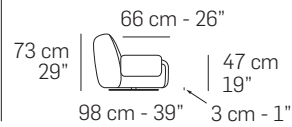

# BOERO

FRONTALE  
FRONT

LATERALE  
DEPTH

LATERALE GIREVOLE 1390  
SWIVEL DEPTH 1390

LATERALE GIREVOLE 1360  
SWIVEL DEPTH 1360