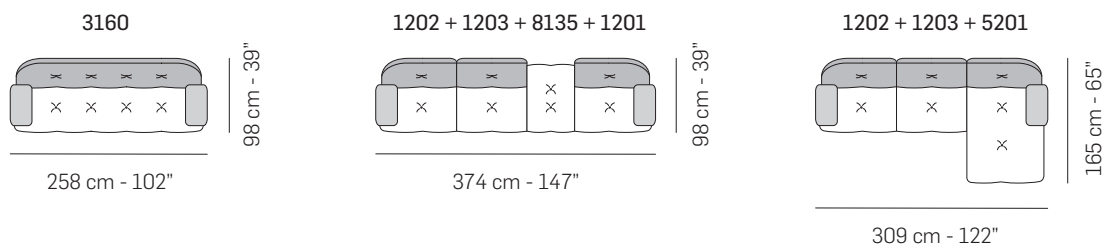

Scala 1:100
Ratio 1 to 100

Legenda / Legend

■ Spalliera / Back Cushions ■ Bracciolo / Armrest □ Seduta / Seat Cushions

⊗ Lato terminale sempre rifinito e agganciabile agli elementi componibili / Terminal side is always finished and it can also be connected to modular elements ■ Aggancio Componibile / Connector

Note / Notes

Nicoline si riserva il diritto di apportare in ogni momento modifiche tecniche ed estetiche / Nicoline reserves the right to change, at any time and without prior warning, technical and aesthetic specifications of the articles.