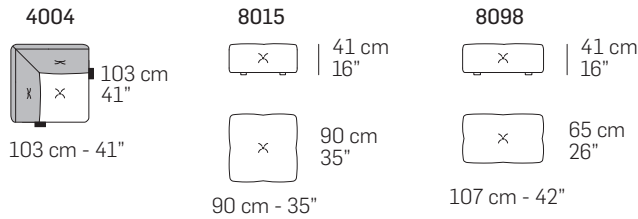

## Notes

- Covering not available with leathers thicker than 1.8 mm, such as leather Nobile.
- Different stitchings not available.

tutti gli elementi del gruppo A hanno lo stesso modulo di seduta - all items in group A have the same seat width