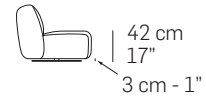

# BOERO

FRONTALE  
FRONT

LATERALE  
DEPTH

LATERALE GIREVOLE 1390  
SWIVEL DEPTH 1390

LATERALE GIREVOLE 1360  
SWIVEL DEPTH 1360