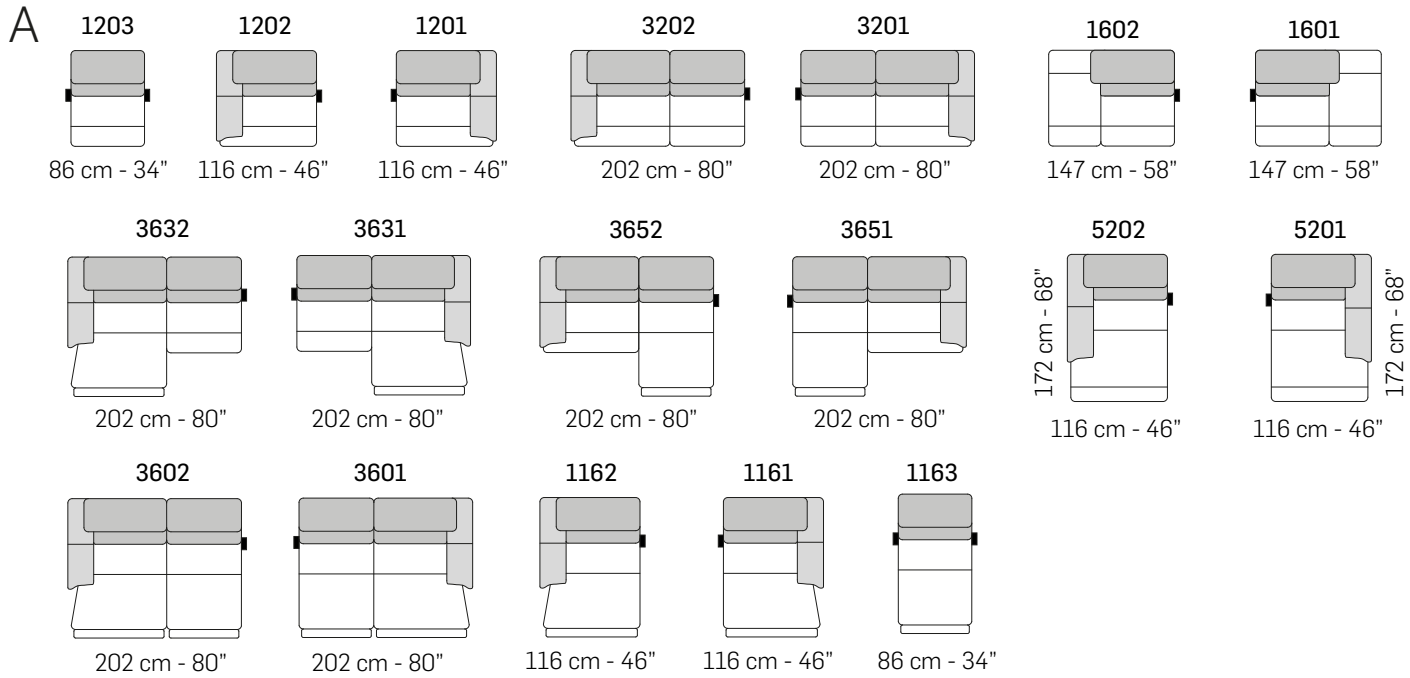

Cuciture // Stitching

Cod.00

Cod.03

Cod.06

Cod.11

FRONTALE
FRONT

LATERALE
DEPTH

tutti gli elementi del gruppo A hanno lo stesso modulo di seduta - all items in group A have the same seat width