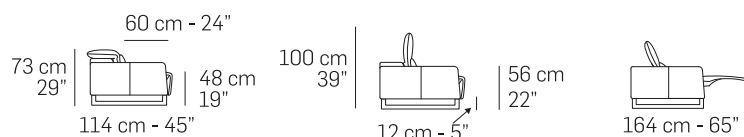

Design Application N°402016000053464

Frontale/Front

Laterale/Depth

Caratteristiche standard

- Struttura in legno e multistrato. Molleggio seduta e spalliera con cinghie elastiche.
- Imbottiture in poliuretano espanso ecologico a cellula aperta con densità differenziate.
- Rivestimento in pelle o tessuto. Tutti i rivestimenti sono fissi.
- Versioni recliner con meccanismo elettrico indipendente sia per la seduta sia per il poggiatesta.
- Versioni fisse con meccanismo poggiatesta manuale regolabile.
- Piedi in metallo Lucido (Cod.30), Satinato (Cod.31), Canna di fucile (Cod.50), Bronzo anticato (Cod.52).
- Cucitura Cod.06 per rivestimento in pelle
- Cucitura Cod.03 per rivestimento in tessuto.
- Cucitura Cod.11 solo per anteriore / posteriore bracciolo e poggiatesta, per rivestimento in pelle e tessuto.
- Inserimento letto non possibile.
- Lato componibile non rifinito.