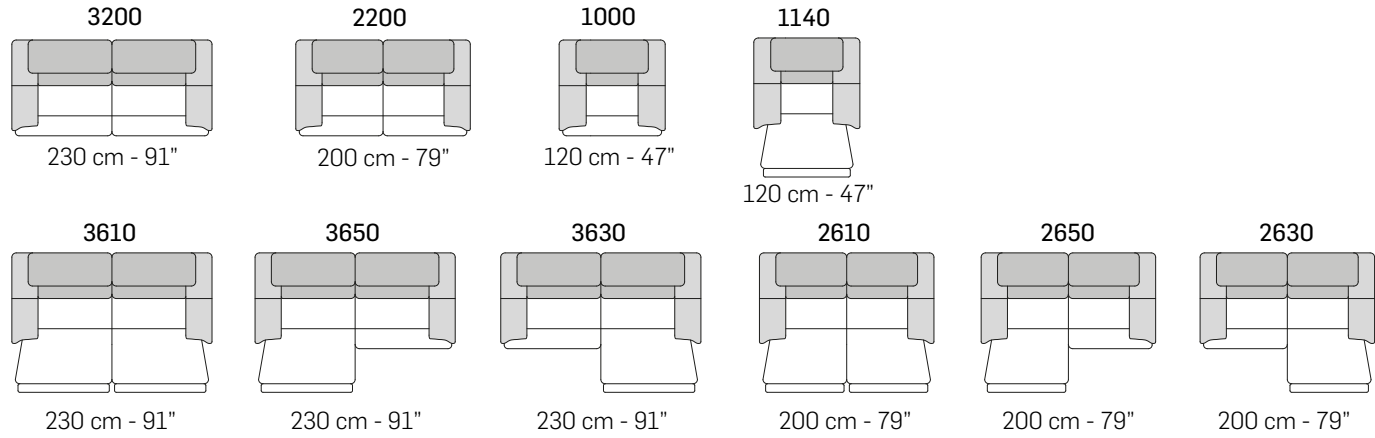

Cuciture // Stitching

Cod.00

Cod.03

Cod.06

Cod.11

FRONTALE
FRONT

LATERALE
DEPTH

tutti gli elementi del gruppo A hanno lo stesso modulo di seduta - all items in group A have the same seat width