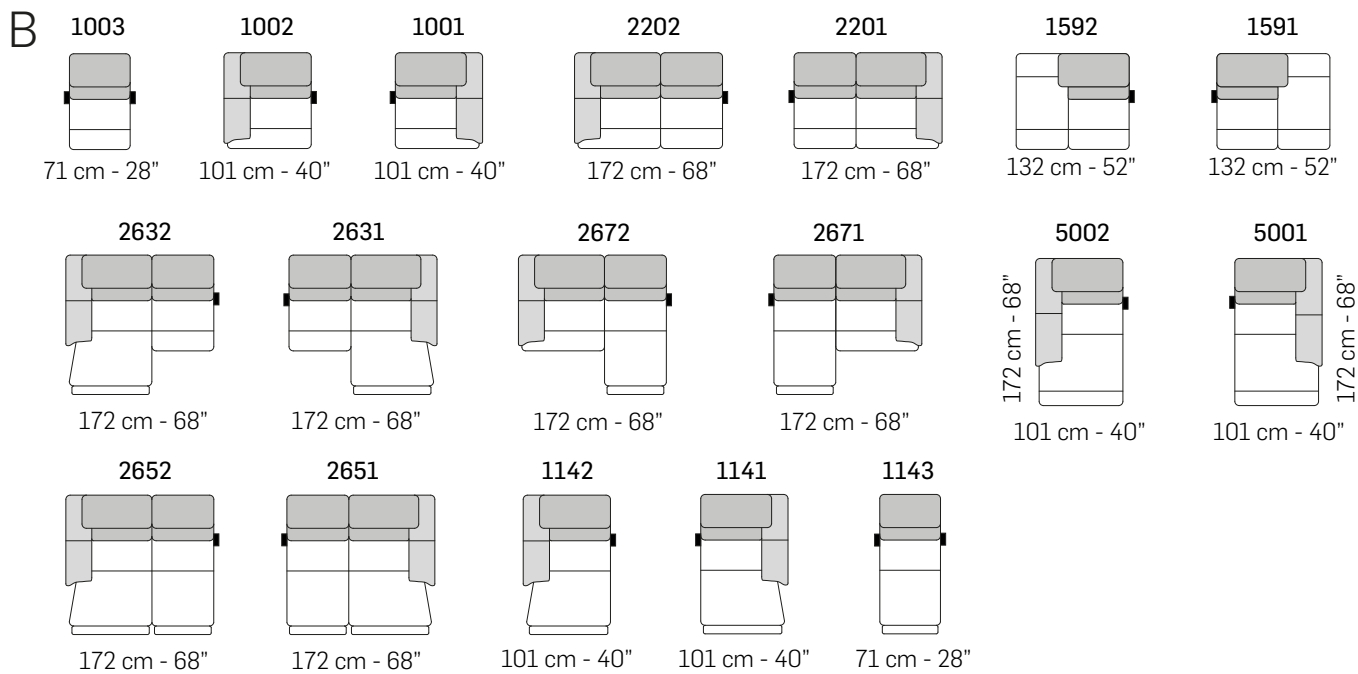

Cuciture // Stitching

Cod.00

Cod.03

Cod.06

Cod.11

FRONTALE
FRONT

LATERALE
DEPTH

tutti gli elementi del gruppo A hanno lo stesso modulo di seduta - all items in group A have the same seat width