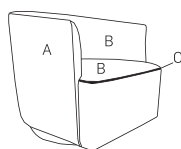

A: scocca esterna/ Frame
B: cuscino di seduta - spalliera/ seat and back cushions
C: bordino/ piping

Cuciture //
Stitching