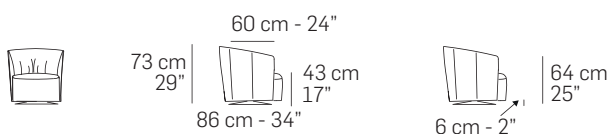

# LADY SWIVEL

Design Application N° 008642821-0012

frontale // front

laterale // depth