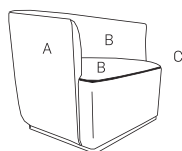

Note

- Different stitching not available.

Base in legno //
Wooden base

Finiture //
Finishings

Ottone Satinato
(Cod.51) //
Satin Brass
(Cod.51)

Bronzo Anticato
(Cod.52) //
Antique Bronze
(Cod.52)

Versioni //
Versions

1000

76 cm - 30"

Si prega di specificare i rivestimenti A, B e C
Please advise covers for A, B and C

A: scocca esterna/ Frame
B: cuscino di seduta - spalliera/ seat and back cushions
C: bordino/ piping

Cuciture //
Stitching