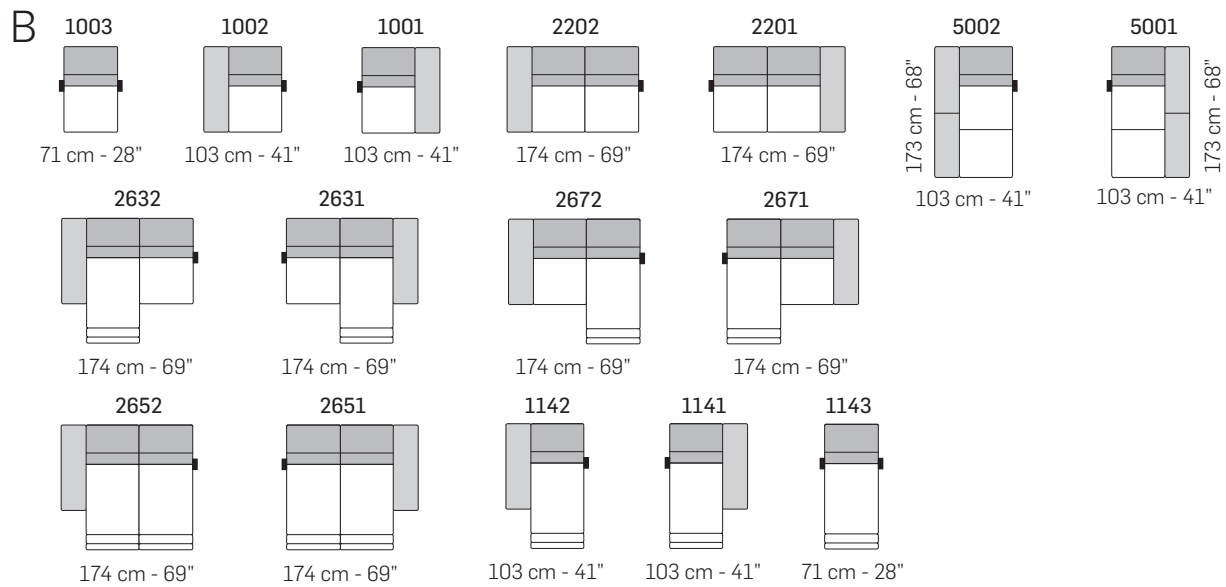

## Notes

- All reclining versions are made and delivered as separate elements.

Piede in metallo // Metal leg

Libreria // Bookcase

tutti gli elementi del gruppo A hanno lo stesso modulo di seduta - all items in group A have the same seat width