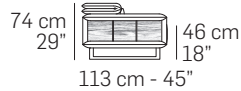

## nicoline

Descrizione modello - *Model Description*

Dimensioni - *Dimensions*

Composizioni consigliate - *Recommended compositions*

[nicoline.it](http://nicoline.it)

ITALY - C.da Parchi Calia sn Z.I. - 70022 Altamura – BA - Telefono: +39 080 3101487

# SHELLEY

Design Application N°402016000053464

Frontale/Front

Laterale/Depth

61 cm - 24"