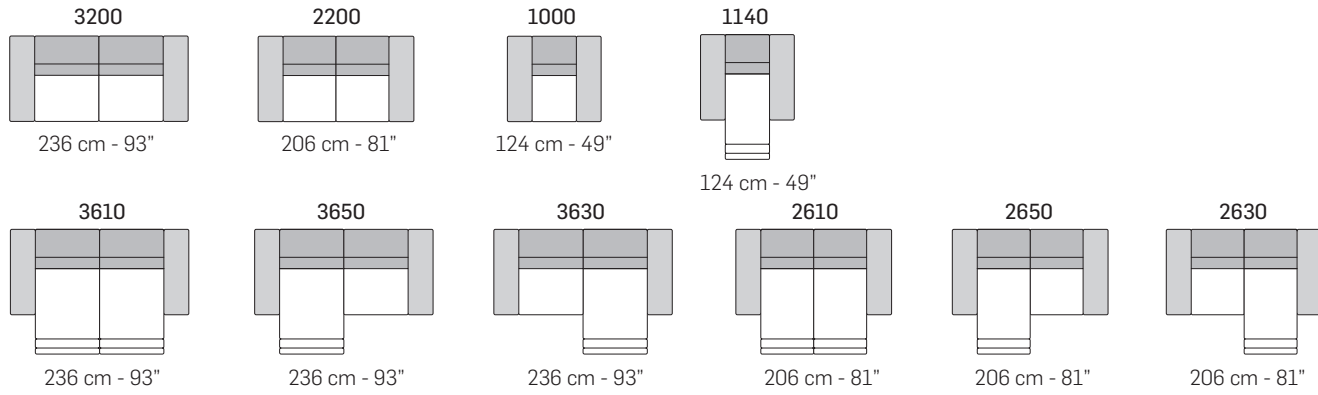

## Notes

- All reclining versions are made and delivered as separate elements.

Piede in metallo // Metal leg

Libreria // Bookcase

tutti gli elementi del gruppo A hanno lo stesso modulo di seduta - all items in group A have the same seat width