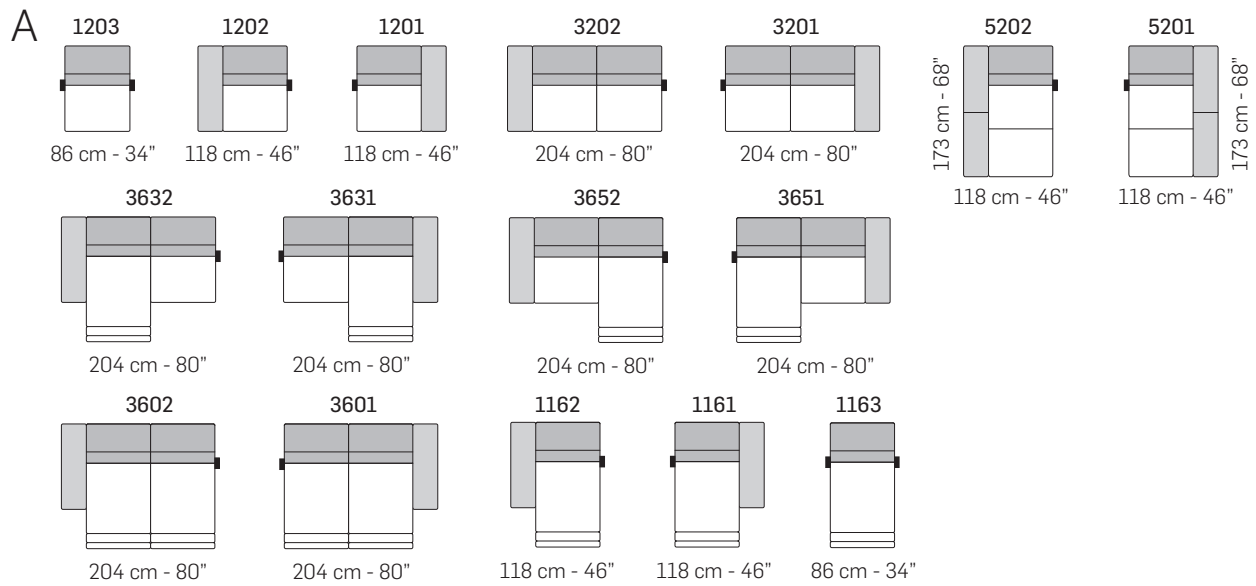

## Notes

- All reclining versions are made and delivered as separate elements.

Piede in metallo // Metal leg

Libreria // Bookcase

tutti gli elementi del gruppo A hanno lo stesso modulo di seduta - all items in group A have the same seat width