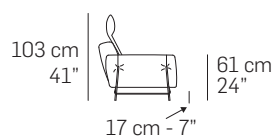

Design Application N° 402017000039849

frontale // front

laterale // depth

Caratteristiche standard

- Struttura in legno e multistrato, molleggio seduta e spalliera con cinghie elastiche.
- Cuscini di seduta e bracciolo in poliuretano espanso ecologico a cellula aperta con densità differenziate.
- Cuscini di spalliera in poliuretano espanso ecologico a cellula aperta rivestito da un materassino in misto piuma.
- Rivestimento in pelle o tessuto. Tutti i rivestimenti sono fissi.
- Piede in metallo Canna di fucile (Cod.50), Bronzo anticato (Cod.52), entrambe le finiture hanno la parte inferiore verniciata in colore oro satinato.
- Cucitura Cod.03 per rivestimento in pelle e tessuto.
- Inserimento letto non possibile.
- Lato componibile rifinito.