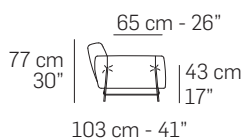

Design Application N° 402017000039849

frontale // front

laterale // depth

Caratteristiche standard

- Struttura in legno e multistrato, molleggio seduta e spalliera con cinghie elastiche.
- Cuscini di seduta e bracciolo in poliuretano espanso ecologico a cellula aperta con densità differenziate.
- Cuscini di spalliera in poliuretano espanso ecologico a cellula aperta rivestito da un materassino in misto piuma.
- Rivestimento in pelle o tessuto. Tutti i rivestimenti sono fissi.
- Piede in metallo Canna di fucile (Cod.50), Bronzo anticato (Cod.52), entrambe le finiture hanno la parte inferiore verniciata in colore oro satinato.
- Cucitura Cod.03 per rivestimento in pelle e tessuto.
- Inserimento letto non possibile.
- Lato componibile rifinito.