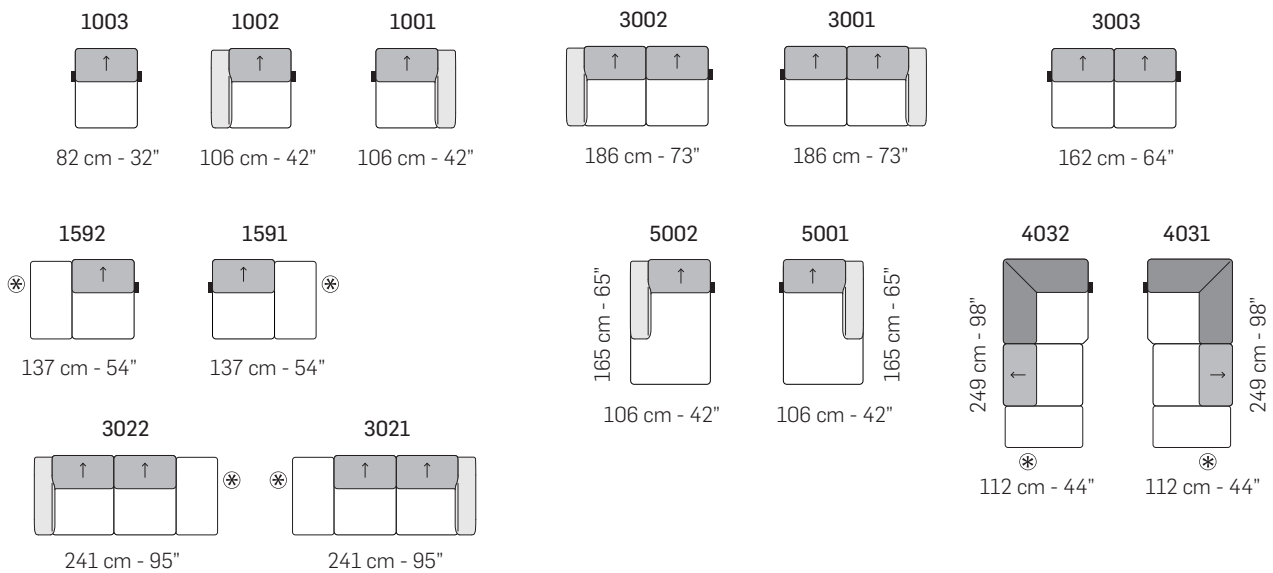

tutti gli elementi del gruppo A hanno lo stesso modulo di seduta - all items in group A have the same seat width

B