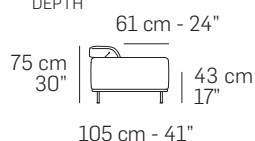

LATERALE
DEPTH