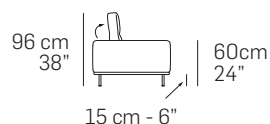

LATERALE
DEPTH