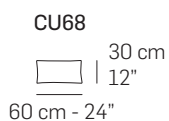

CUSCINETTI CONSIGLIATI / SUGGESTED PILLOWS

COMPOSIZIONI CONSIGLIATE / SUGGESTED COMPOSITIONS