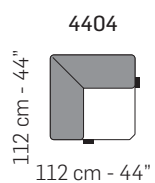

CUSCINETTI CONSIGLIATI / SUGGESTED PILLOWS

COMPOSIZIONI CONSIGLIATE / SUGGESTED COMPOSITIONS

Scala 1:100
Ratio 1 to 100

Legenda / Legend

- Spalliera / Back Cushions
- Bracciolo / Armrest
- Aggancio Componibile / Connector
- Poggiareni / Kidneyrest
- Seduta / Seat Cushions
- Poggiatesta fisso / Fixed headrest
- ↑ Poggiatesta regolabile / Adjustable headrest

Note / Notes

Nicoline si riserva il diritto di apportare in ogni momento modifiche tecniche ed estetiche / Nicoline reserves the right to change, at any time and without prior warning, technical and aesthetic specifications of the articles.