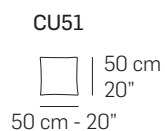

CUSCINETTI CONSIGLIATI / SUGGESTED PILLOWS

COMPOSIZIONI CONSIGLIATE / SUGGESTED COMPOSITIONS