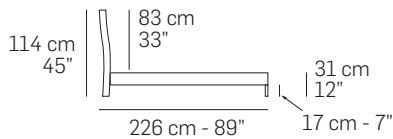

LATERALE - DEPTH

7067

206 cm - 81"

MAT.
193x203 cm
76x80"

7068

166 cm - 65"

MAT.
153x203 cm
60x80"

LATERALE - DEPTH

7057

193 cm - 76"

MAT.
180x200 cm
71x79"

7047

173 cm - 68"

MAT.
160x200 cm
63x79"

Scala 1:100
Ratio 1 to 100

Legenda / Legend