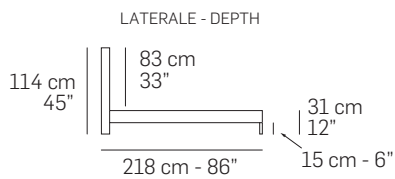

MAT.
90x195 cm
35x77"

Scala 1:100
Ratio 1 to 100

Legenda / Legend

□ Giroletto / Bed frame

■ Testiera / Headboard

Note / Notes

Nicoline si riserva il diritto di apportare in ogni momento modifiche tecniche ed estetiche /
Nicoline reserves the right to change, at any time and without prior warning, technical
and aesthetic specifications of the articles.

MIRÒ LM11

FRONTALE - FRONT

VERSIONE BASE APERTA - VERSION OPEN BASE

7067

206 cm - 81"

MAT.
193x203 cm
76x80"

7068

166 cm - 65"

MAT.
153x203 cm
60x80"

7057

193 cm - 76"

MAT.
180x200 cm
71x79"

7037

173 cm - 68"

MAT.
160x195 cm
63x77"

7017

133 cm - 52"

MAT.
120x195 cm
47x77"

7007

103 cm - 41"

MAT.
90x195 cm
35x77"

Scala 1:100
Ratio 1 to 100

Legenda / Legend  Giroletto/ Bed frame  Testiera / Headbord

Note / Notes