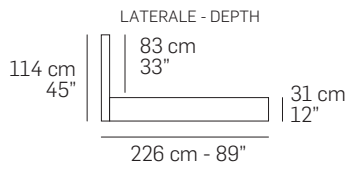

MIRÒ LM10

FRONTALE - FRONT

VERSIONE CONTENITORE - VERSION STORAGE UNIT

7917 - 1MOV

206 cm - 81"

MAT.
193x203 cm
76x80"

7517 - 1MOV

166 cm - 65"