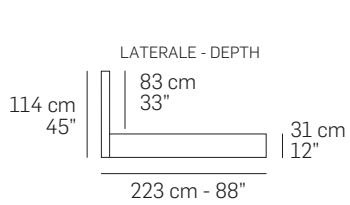

MIRÒ LM10

FRONTALE - FRONT

VERSIONE CONTENITORE - VERSION STORAGE UNIT

7917 - 1MOV

206 cm - 81"

MAT.
193x203 cm
76x80"

7517 - 1MOV

166 cm - 65"

MAT.
153x203 cm
60x80"

RETE A UN MOVIMENTO
ONE-WAY BED MECHANISM

7817 - 1MOV
7827 - 2MOV

193 cm - 76"

MAT.
180x200 cm
71x79"

RETE A UN MOVIMENTO
ONE-WAY BED MECHANISM

RETE A DUE MOVIMENTI
TWO-WAYS BED MECHANISM