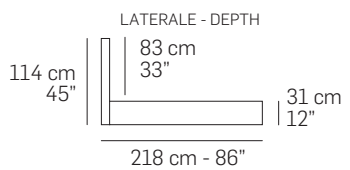

MAT.
153x203 cm
60x80"

RETE A UN MOVIMENTO
ONE-WAY BED MECHANISM

7817 - 1MOV
7827 - 2MOV

193 cm - 76"

MAT.
180x200 cm
71x79"

RETE A UN MOVIMENTO
ONE-WAY BED MECHANISM

RETE A DUE MOVIMENTI
TWO-WAYS BED MECHANISM

7617 - 1MOV
7627 - 2MOV

173 cm - 68"

MAT.
160x195 cm
63x77"

7217 - 1MOV
7227 - 2MOV

133 cm - 52"

MAT.
120x195 cm
47x77"

7117 - 1MOV
7127 - 2MOV

103 cm - 41"