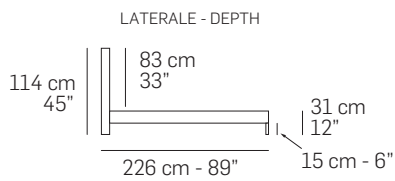

MAT.
90x195 cm
35x77"

Scala 1:100
Ratio 1 to 100

Legenda / Legend

□ Giroletto / Bed frame

■ Testiera / Headboard

Note / Notes

Nicoline si riserva il diritto di apportare in ogni momento modifiche tecniche ed estetiche /
Nicoline reserves the right to change, at any time and without prior warning, technical
and aesthetic specifications of the articles.

MIRÒ LM11

FRONTALE - FRONT

VERSIONE BASE APERTA - VERSION OPEN BASE

7067

206 cm - 81"

MAT.
193x203 cm
76x80"

7068

166 cm - 65"