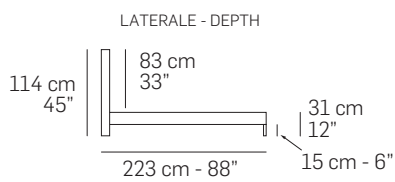

MAT.
90x195 cm
35x77"

Scala 1:100
Ratio 1 to 100

Legenda / Legend

□ Giroletto / Bed frame

■ Testiera / Headboard

Note / Notes

Nicoline si riserva il diritto di apportare in ogni momento modifiche tecniche ed estetiche /
Nicoline reserves the right to change, at any time and without prior warning, technical
and aesthetic specifications of the articles.

MIRÒ LM11

FRONTALE - FRONT

VERSIONE BASE APERTA - VERSION OPEN BASE

7067

206 cm - 81"

MAT.
193x203 cm
76x80"

7068

166 cm - 65"

MAT.
153x203 cm
60x80"

7057

193 cm - 76"

MAT.
180x200 cm
71x79"

7037

173 cm - 68"

MAT.
160x195 cm
63x77"

7017

133 cm - 52"

MAT.
120x195 cm
47x77"

7007

103 cm - 41"

MAT.
90x195 cm
35x77"

Scala 1:100
Ratio 1 to 100

Legenda / Legend  Giroletto/ Bed frame  Testiera / Headbord

Note / Notes