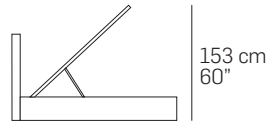

MAT.
153x203 cm
60x80"

RETE A UN MOVIMENTO
ONE-WAY BED MECHANISM

7817 - 1MOV
7827 - 2MOV

193 cm - 76"

MAT.
180x200 cm
71x79"

RETE A UN MOVIMENTO
ONE-WAY BED MECHANISM

RETE A DUE MOVIMENTI
TWO-WAYS BED MECHANISM