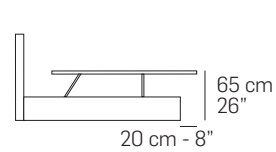

MAT.
153x203 cm
60x80"

RETE A UN MOVIMENTO
ONE-WAY BED MECHANISM

7817 - 1MOV
7827 - 2MOV

193 cm - 76"

MAT.
180x200 cm
71x79"

RETE A UN MOVIMENTO
ONE-WAY BED MECHANISM

RETE A DUE MOVIMENTI
TWO-WAYS BED MECHANISM

7617 - 1MOV
7627 - 2MOV

173 cm - 68"

MAT.
160x195 cm
63x77"

7217 - 1MOV
7227 - 2MOV

133 cm - 52"

MAT.
120x195 cm
47x77"

7117 - 1MOV
7127 - 2MOV

103 cm - 41"