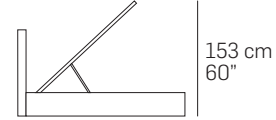

MIRÒ LM10

FRONTALE - FRONT

VERSIONE CONTENITORE - VERSION STORAGE UNIT

7917 - 1MOV

206 cm - 81"

MAT.
193x203 cm
76x80"

7517 - 1MOV

166 cm - 65"

MAT.
153x203 cm
60x80"

RETE A UN MOVIMENTO
ONE-WAY BED MECHANISM

7817 - 1MOV
7827 - 2MOV

193 cm - 76"

MAT.
180x200 cm
71x79"

RETE A UN MOVIMENTO
ONE-WAY BED MECHANISM

RETE A DUE MOVIMENTI
TWO-WAYS BED MECHANISM