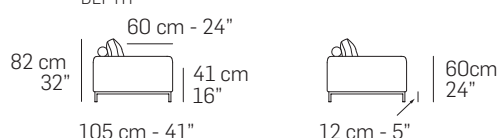

## nicoline

Descrizione modello - Model Description

Dimensioni - Dimensions

Composizioni consigliate - Recommended compositions

[nicoline.it](http://nicoline.it)

ITALY - C.da Parchi Calia sn Z.I. - 70022 Altamura - BA - Telefono: +39 080 3101487

# CORTINA PLAIN

FRONTALE  
FRONT

LATERALE  
DEPTH