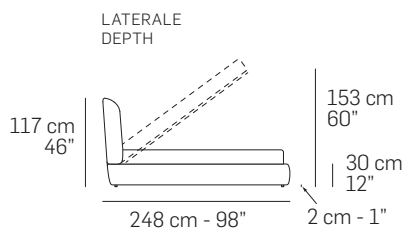

Cucitura //
Stitching

7907 - KING SIZE
7917 - 1 MOV - KING SIZE

245 cm - 96"

222 cm - 87"

MAT.
193x203 cm
76x80"

7507 - QUEEN SIZE
7517 - 1 MOV - QUEEN SIZE

205 cm - 81"

182 cm - 72"

MAT.
153x203 cm
60x80"

7707 - CALIFORNIA KING
7717 - 1 MOV - CALIFORNIA KING

235 cm - 93"

212 cm - 83"

MAT.
183x213 cm
72x84"

7807
7817 - 1 MOV

232 cm - 91"

209 cm - 82"