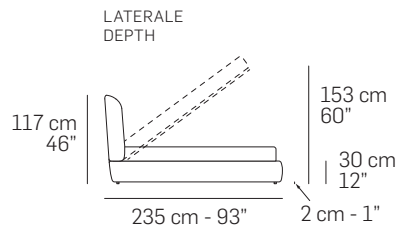

Cucitura //
Stitching

7907 - KING SIZE
7917 - 1 MOV - KING SIZE

245 cm - 96"

222 cm - 87"

MAT.
193x203 cm
76x80"

7507 - QUEEN SIZE
7517 - 1 MOV - QUEEN SIZE

205 cm - 81"

182 cm - 72"

MAT.
153x203 cm
60x80"

7707 - CALIFORNIA KING
7717 - 1 MOV - CALIFORNIA KING

235 cm - 93"

212 cm - 83"

MAT.
183x213 cm
72x84"

7807
7817 - 1 MOV

232 cm - 91"

209 cm - 82"