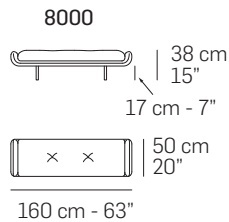

Cucitura //
Stitching

7907 - KING SIZE
7917 - 1 MOV - KING SIZE

245 cm - 96"

222 cm - 87"

MAT.
193x203 cm
76x80"

7507 - QUEEN SIZE
7517 - 1 MOV - QUEEN SIZE

205 cm - 81"

182 cm - 72"

MAT.
153x203 cm
60x80"

7707 - CALIFORNIA KING
7717 - 1 MOV - CALIFORNIA KING

235 cm - 93"

212 cm - 83"

MAT.
183x213 cm
72x84"

7807
7817 - 1 MOV

232 cm - 91"

209 cm - 82"

MAT.
180x200 cm
71x79"

7657
7617 - 1 MOV

212 cm - 83"

189 cm - 74"

MAT.
160x200 cm
63x79"

Materasso non incluso - Mattress not included

ACCESSORI LETTO / BED ACCESSORIES

PANCHE / BEDROOM BENCHES