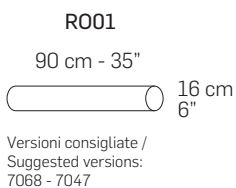

RULLI SOTTOGUANCIALE CONSIGLIATI / RECOMMENDED ROLL CUSHIONS

Scala 1:100
Ratio 1 to 100

Legenda / Legend

□ Giroletto / Bed frame

■ Testiera / Headboard

Note / Notes

Nicoline si riserva il diritto di apportare in ogni momento modifiche tecniche ed estetiche / Nicoline reserves the right to change, at any time and without prior warning, technical and aesthetic specifications of the articles.