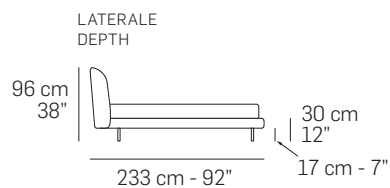

Ral 9005

**7067 - KING SIZE**

245 cm - 96"

215 cm - 85"

MAT.  
193x203 cm  
76x80"

**7068 - QUEEN SIZE**

205 cm - 81"

175 cm - 69"

MAT.  
153x203 cm  
60x80"

**7069 - CALIFORNIA KING**

235 cm - 93"

205 cm - 81"

MAT.  
183x213 cm  
72x84"

**7057**

232 cm - 91"

202 cm - 80"

MAT.  
180x200 cm  
71x79"

**7047**

212 cm - 83"

182 cm - 72"

MAT.  
160x200 cm  
63x79"

Materasso non incluso - Mattress not included

ACCESSORI LETTO / BED ACCESSORIES

PANCHE / BEDROOM BENCHES