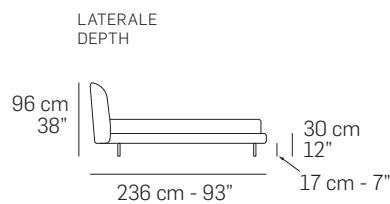

Ral 9005

**7067 - KING SIZE**

245 cm - 96"

215 cm - 85"

MAT.  
193x203 cm  
76x80"

**7068 - QUEEN SIZE**

205 cm - 81"

175 cm - 69"

MAT.  
153x203 cm  
60x80"

**7069 - CALIFORNIA KING**

235 cm - 93"

205 cm - 81"

MAT.  
183x213 cm  
72x84"

**7057**

232 cm - 91"

202 cm - 80"