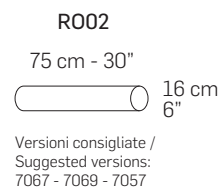

RULLI SOTTOGUANCIALE CONSIGLIATI / RECOMMENDED ROLL CUSHIONS

Scala 1:100
Ratio 1 to 100

Legenda / Legend

□ Giroletto / Bed frame

■ Testiera / Headboard

Note / Notes

Nicoline si riserva il diritto di apportare in ogni momento modifiche tecniche ed estetiche / Nicoline reserves the right to change, at any time and without prior warning, technical and aesthetic specifications of the articles.