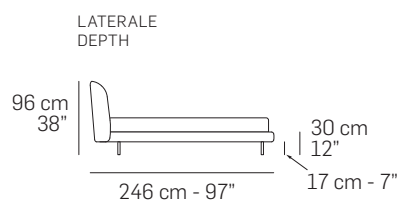

Ral 9005

**7067 - KING SIZE**

245 cm - 96"

215 cm - 85"

MAT.  
193x203 cm  
76x80"

**7068 - QUEEN SIZE**

205 cm - 81"

175 cm - 69"

MAT.  
153x203 cm  
60x80"

**7069 - CALIFORNIA KING**

235 cm - 93"

205 cm - 81"

MAT.  
183x213 cm  
72x84"

**7057**

232 cm - 91"

202 cm - 80"