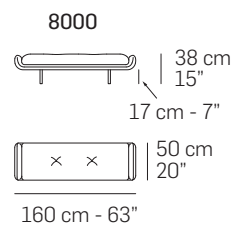

Ral 9005

**7067 - KING SIZE**

245 cm - 96"

215 cm - 85"

MAT.  
193x203 cm  
76x80"

**7068 - QUEEN SIZE**

205 cm - 81"

175 cm - 69"

MAT.  
153x203 cm  
60x80"

**7069 - CALIFORNIA KING**

235 cm - 93"

205 cm - 81"

MAT.  
183x213 cm  
72x84"

**7057**

232 cm - 91"

202 cm - 80"

MAT.  
180x200 cm  
71x79"

**7047**

212 cm - 83"

182 cm - 72"

MAT.  
160x200 cm  
63x79"

Materasso non incluso - Mattress not included

ACCESSORI LETTO / BED ACCESSORIES

PANCHE / BEDROOM BENCHES